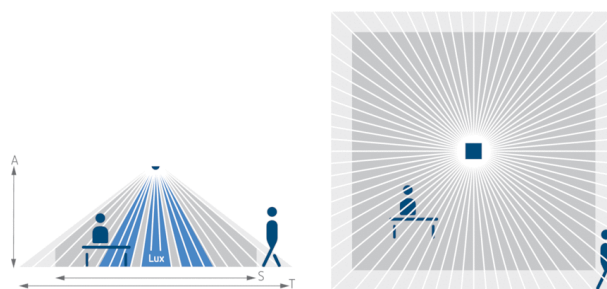

Угол зоны обнаружения	360
Тип подключения	Пружинные клеммы
Тип монтажа	Потолочный монтаж
Задержка отключения освещения	30 s - 60 min
Лампы	Энергосберегающие лампы, Люминесцентные лампы, Лампы накаливания/галогенные, LEDs
Измерение освещенности	Смешанное измерение освещенности
Время режима ожидания Освещение	30 s – 60 min , включено, не активный
Яркость в режиме ожидания	1 – 25 %
Задержка отключения, выход «Присутствие»	10 s - 120 min
Задержка включения выхода Присутствие	10 s – 30 min , не активный
Температура окружающей среды	+0 °C ... +50 °C
Зона обнаружения	49 m² (7,0 x 7,0 m)
Цвет	Белый
Степень защиты	IP 20

Зона обнаружения

Высота установки (A)	Сидящие люди (S)	Идущие люди (T)
2 m	9 m² | 3 m x 3 m	20 m² | 4,5 m x 4,5 m ± 0,5 m
2,5 m	16 m² | 4 m x 4 m	36 m² | 6 m x 6 m ± 0,5 m
3 m	20 m² | 4,5 m x 4,5 m	49 m² | 7 m x 7 m ± 1 m
3,5 m	–	64 m² | 8 m x 8 m ± 1 m