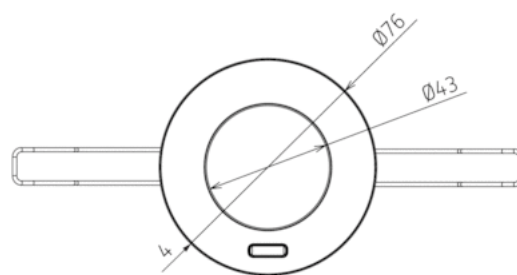

Угол зоны обнаружения	360
Тип подключения	Пружинные клеммы
Тип монтажа	Потолочный монтаж
Задержка отключения освещения	30 s - 60 min
Лампы	Энергосберегающие лампы, Люминесцентные лампы, Лампы накаливания/галогенные, LEDs
Измерение освещенности	Смешанное измерение освещенности
Время режима ожидания Освещение	30 s – 60 min , включено, не активный
Яркость в режиме ожидания	1 – 25 %
Задержка отключения, выход «Присутствие»	10 s - 120 min
Задержка включения выхода Присутствие	10 s – 30 min , не активный
Температура окружающей среды	+0 °C ... +50 °C
Зона обнаружения	49 m² (7,0 x 7,0 m)
Цвет	Белый
Степень защиты	IP 20

Зона обнаружения

Высота установки (A)	Сидящие люди (S)	Идущие люди (T)
2 m	9 m² | 3 m x 3 m	20 m² | 4,5 m x 4,5 m ± 0,5 m
2,5 m	16 m² | 4 m x 4 m	36 m² | 6 m x 6 m ± 0,5 m
3 m	20 m² | 4,5 m x 4,5 m	49 m² | 7 m x 7 m ± 1 m
3,5 m	–	64 m² | 8 m x 8 m ± 1 m

Чертежи