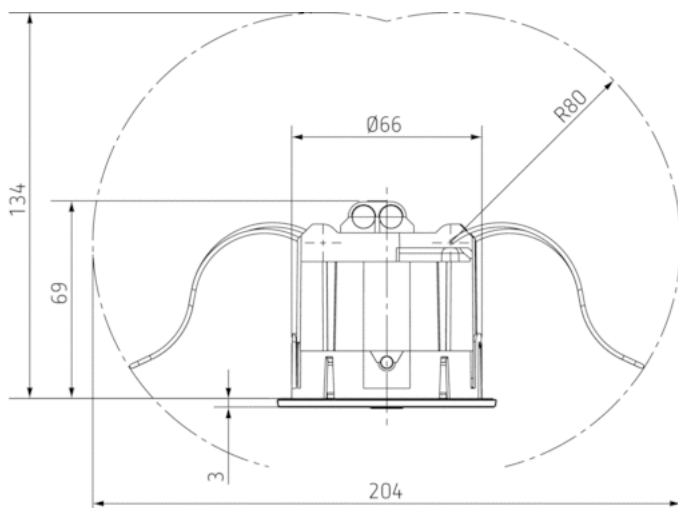

Угол зоны обнаружения	360
Тип подключения	Пружинные клеммы
Тип монтажа	Потолочный монтаж
Задержка отключения освещения	30 s - 60 min
Лампы	Энергосберегающие лампы, Люминесцентные лампы, Лампы накаливания/галогенные, LEDs
Измерение освещенности	Смешанное измерение освещенности
Время режима ожидания Освещение	30 s – 60 min , включено, не активный
Яркость в режиме ожидания	1 – 25 %
Задержка отключения, выход «Присутствие»	10 s - 120 min
Задержка включения выхода Присутствие	10 s – 30 min , не активный
Температура окружающей среды	+0 °C ... +50 °C
Зона обнаружения	49 m² (7,0 x 7,0 m)
Цвет	Белый
Степень защиты	IP 20

Зона обнаружения

Высота установки (A)	Сидящие люди (S)	Идущие люди (T)
2 m	9 m² | 3 m x 3 m	20 m² | 4,5 m x 4,5 m ± 0,5 m
2,5 m	16 m² | 4 m x 4 m	36 m² | 6 m x 6 m ± 0,5 m
3 m	20 m² | 4,5 m x 4,5 m	49 m² | 7 m x 7 m ± 1 m
3,5 m	–	64 m² | 8 m x 8 m ± 1 m

Чертежи